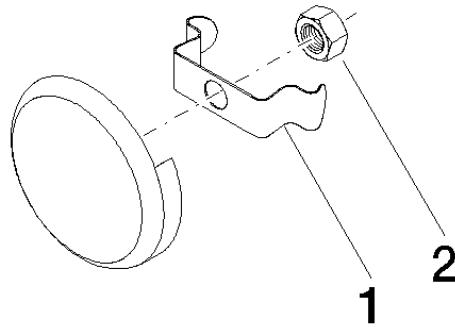

Rohrunterbrecher - Dark Platinum gebürstet

36 150 970

Ersatzteilstückliste

Nr.	Artikelnummer	Benennung	Verbaumenge	Lieferzeit
1	08 16 02 500 90	Feder	1	2
2	09 23 10 026 90	Mutter	1	2